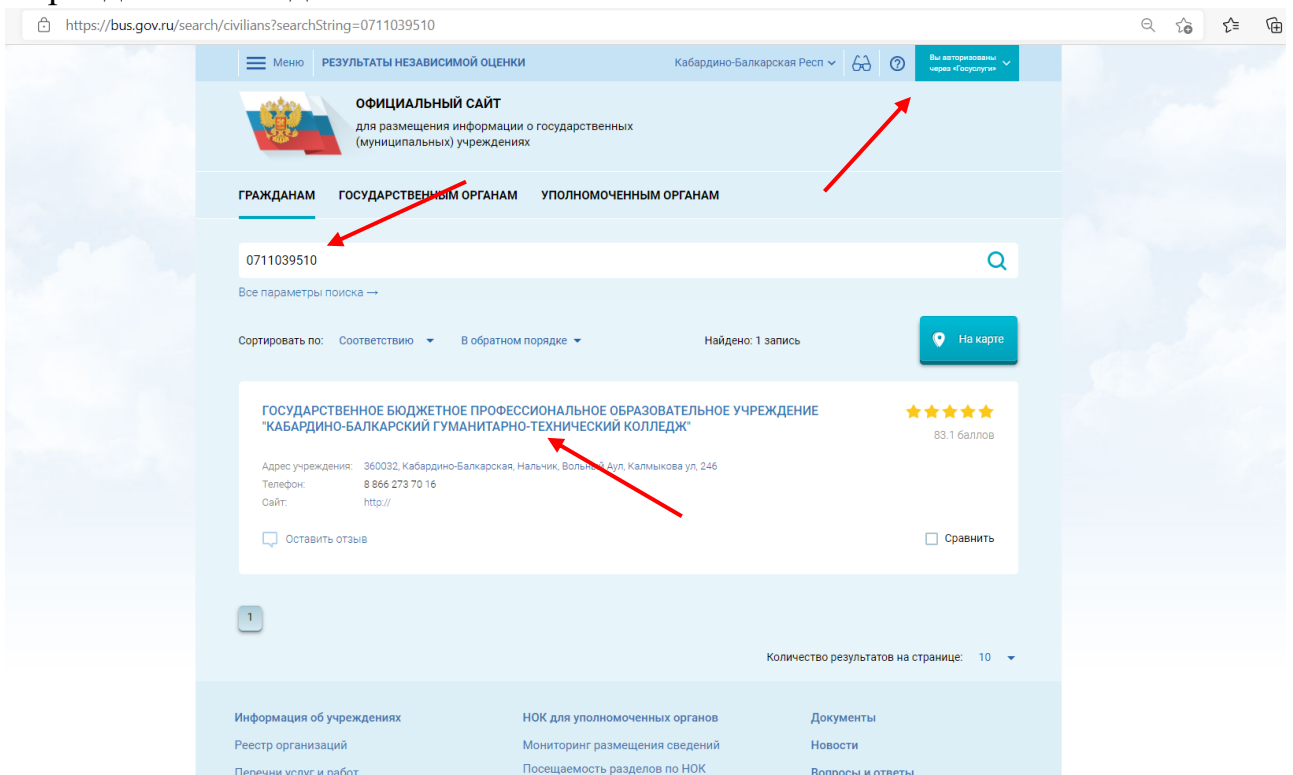

2. После того, как вы пройдёте авторизацию и вернётесь на сайт bus.gov.ru, заполните поисковое поле, указав ИНН 0711039510, и нажмите кнопку «Найти»:
3. Перейдите по найденной ссылке